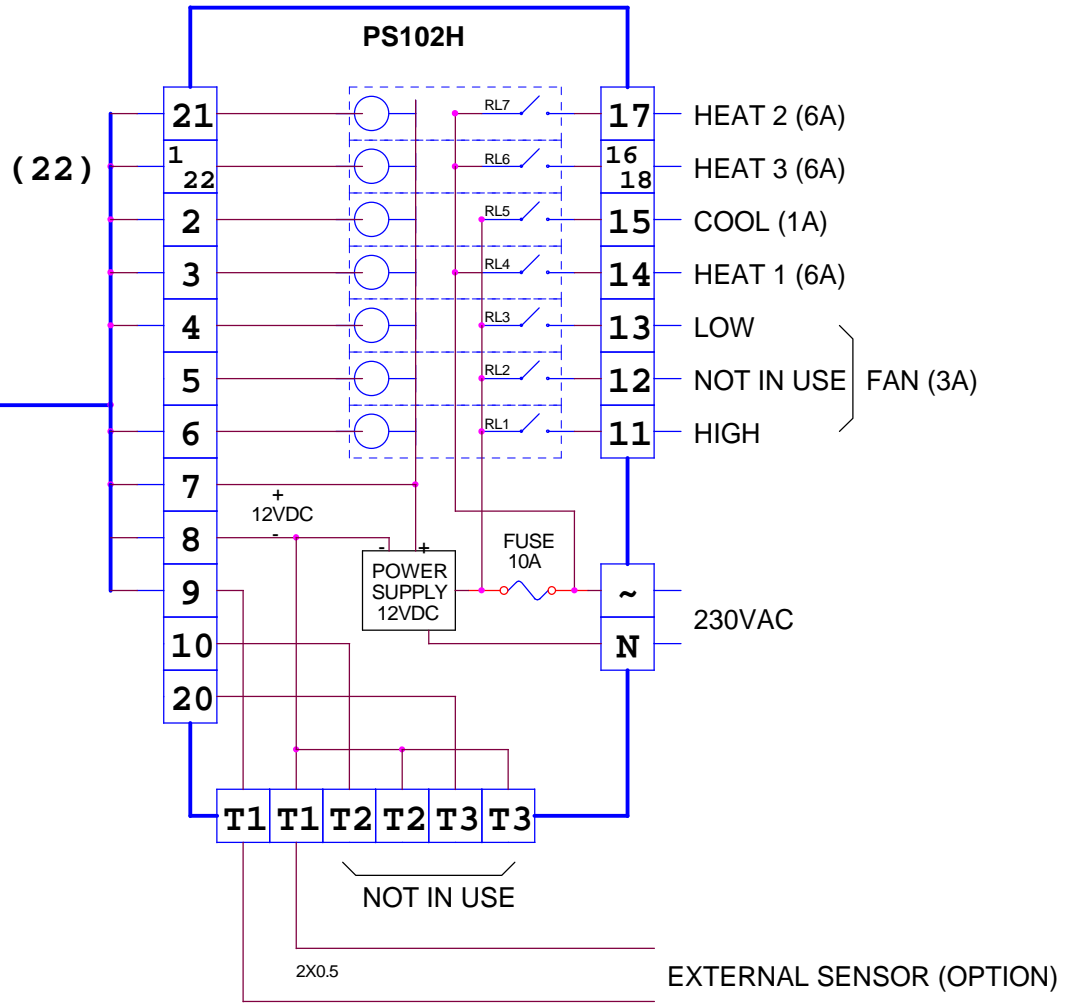

EP8/SW/BL/FMT
EP8/SW/ST/BL/FMT

DL - השהיית מפוח (30 שניות) - רק במצב חימום !
בדגם זה המפוח ימשיך לפעול 30 שניות לאחר הפסקת היחידה.

COOL, HEAT 1, HEAT2, HEAT 3
WITH DEAD ZONE BETWEEN THEM